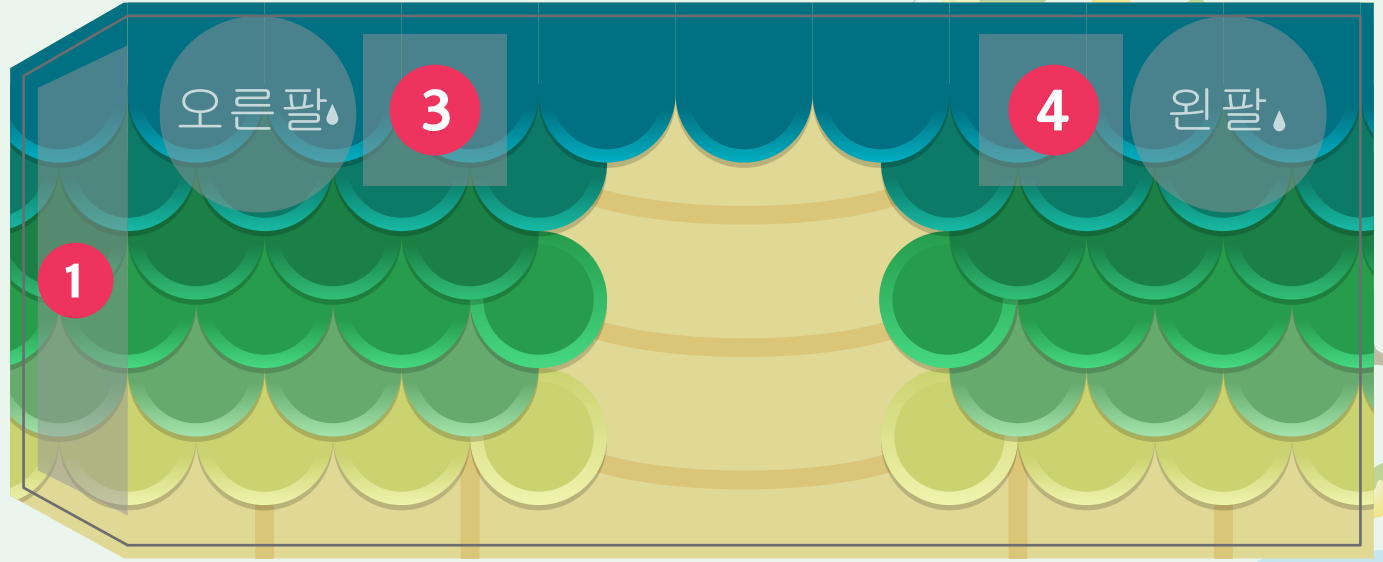

# 6歲 - 龍 (家庭用)

この絵柄は両面印刷になっています。

A4サイズ用紙の厚紙に印刷してください。

りゅう

りゅう