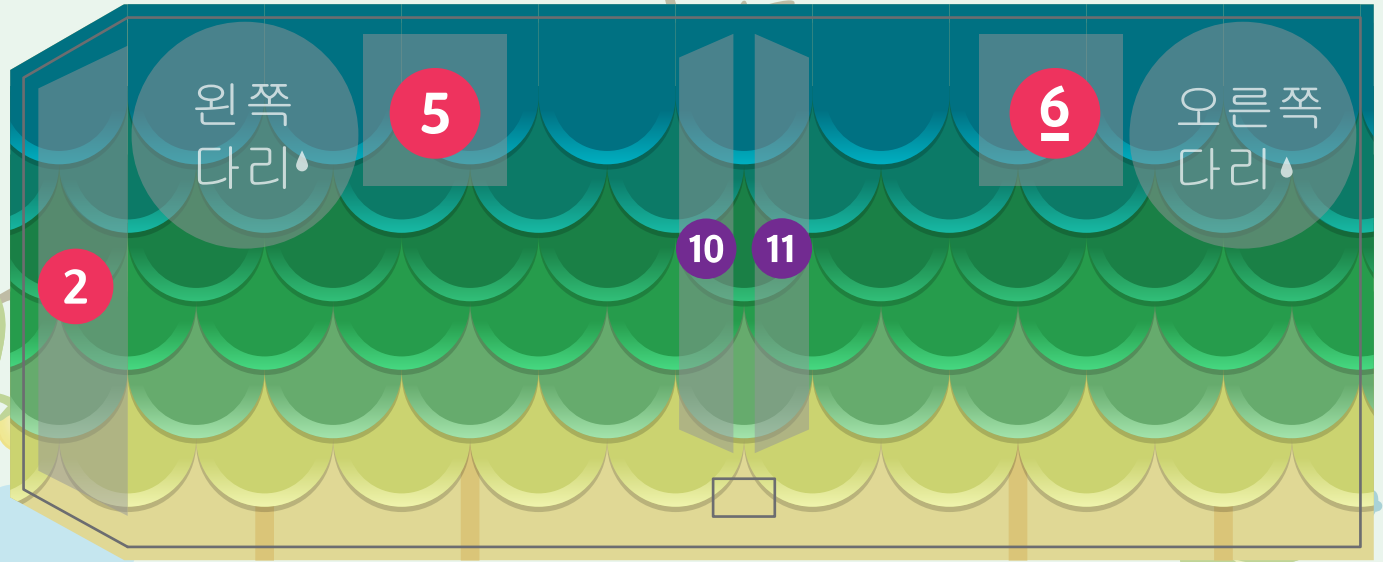

# 6歲 - 龍 (家庭用)

この絵柄は両面印刷になっています。

A4サイズ用紙の厚紙に印刷してください。

りゅう

りゅう