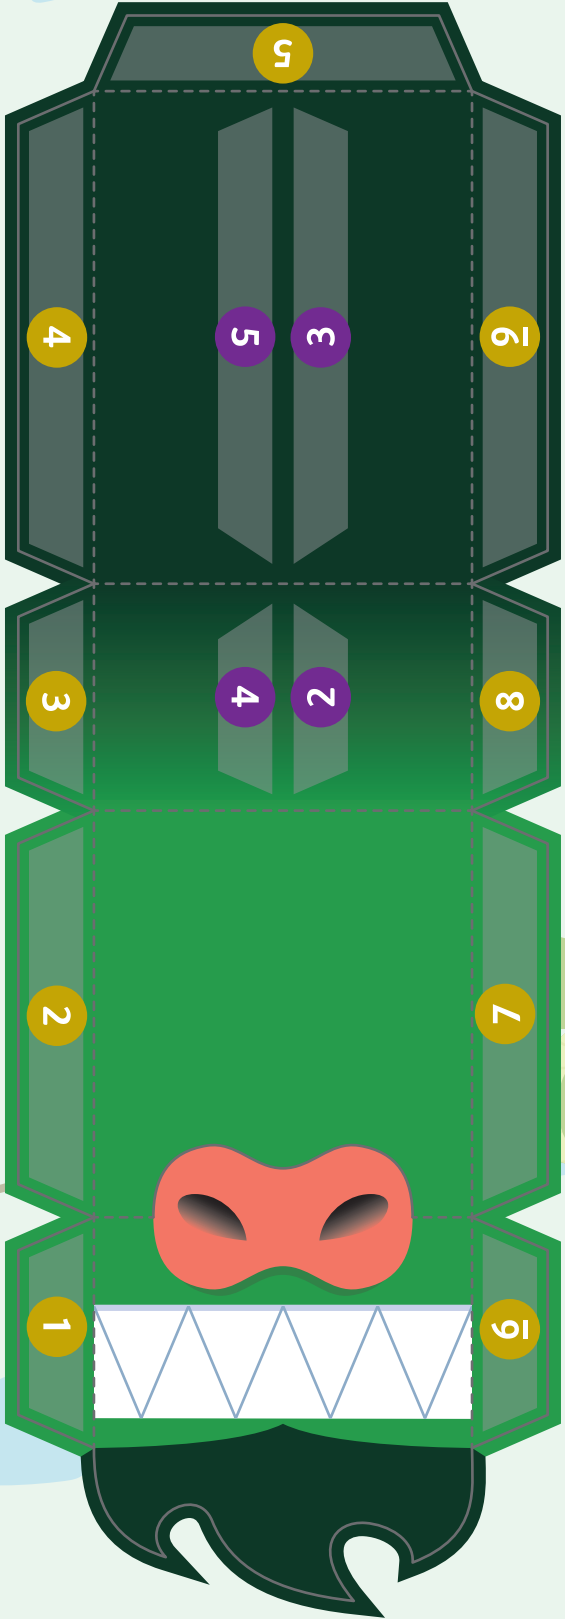

# 6歲 - 龍 (家庭用)

この絵柄は両面印刷になっています。

A4サイズ用紙の厚紙に印刷してください。

りゅう

りゅう